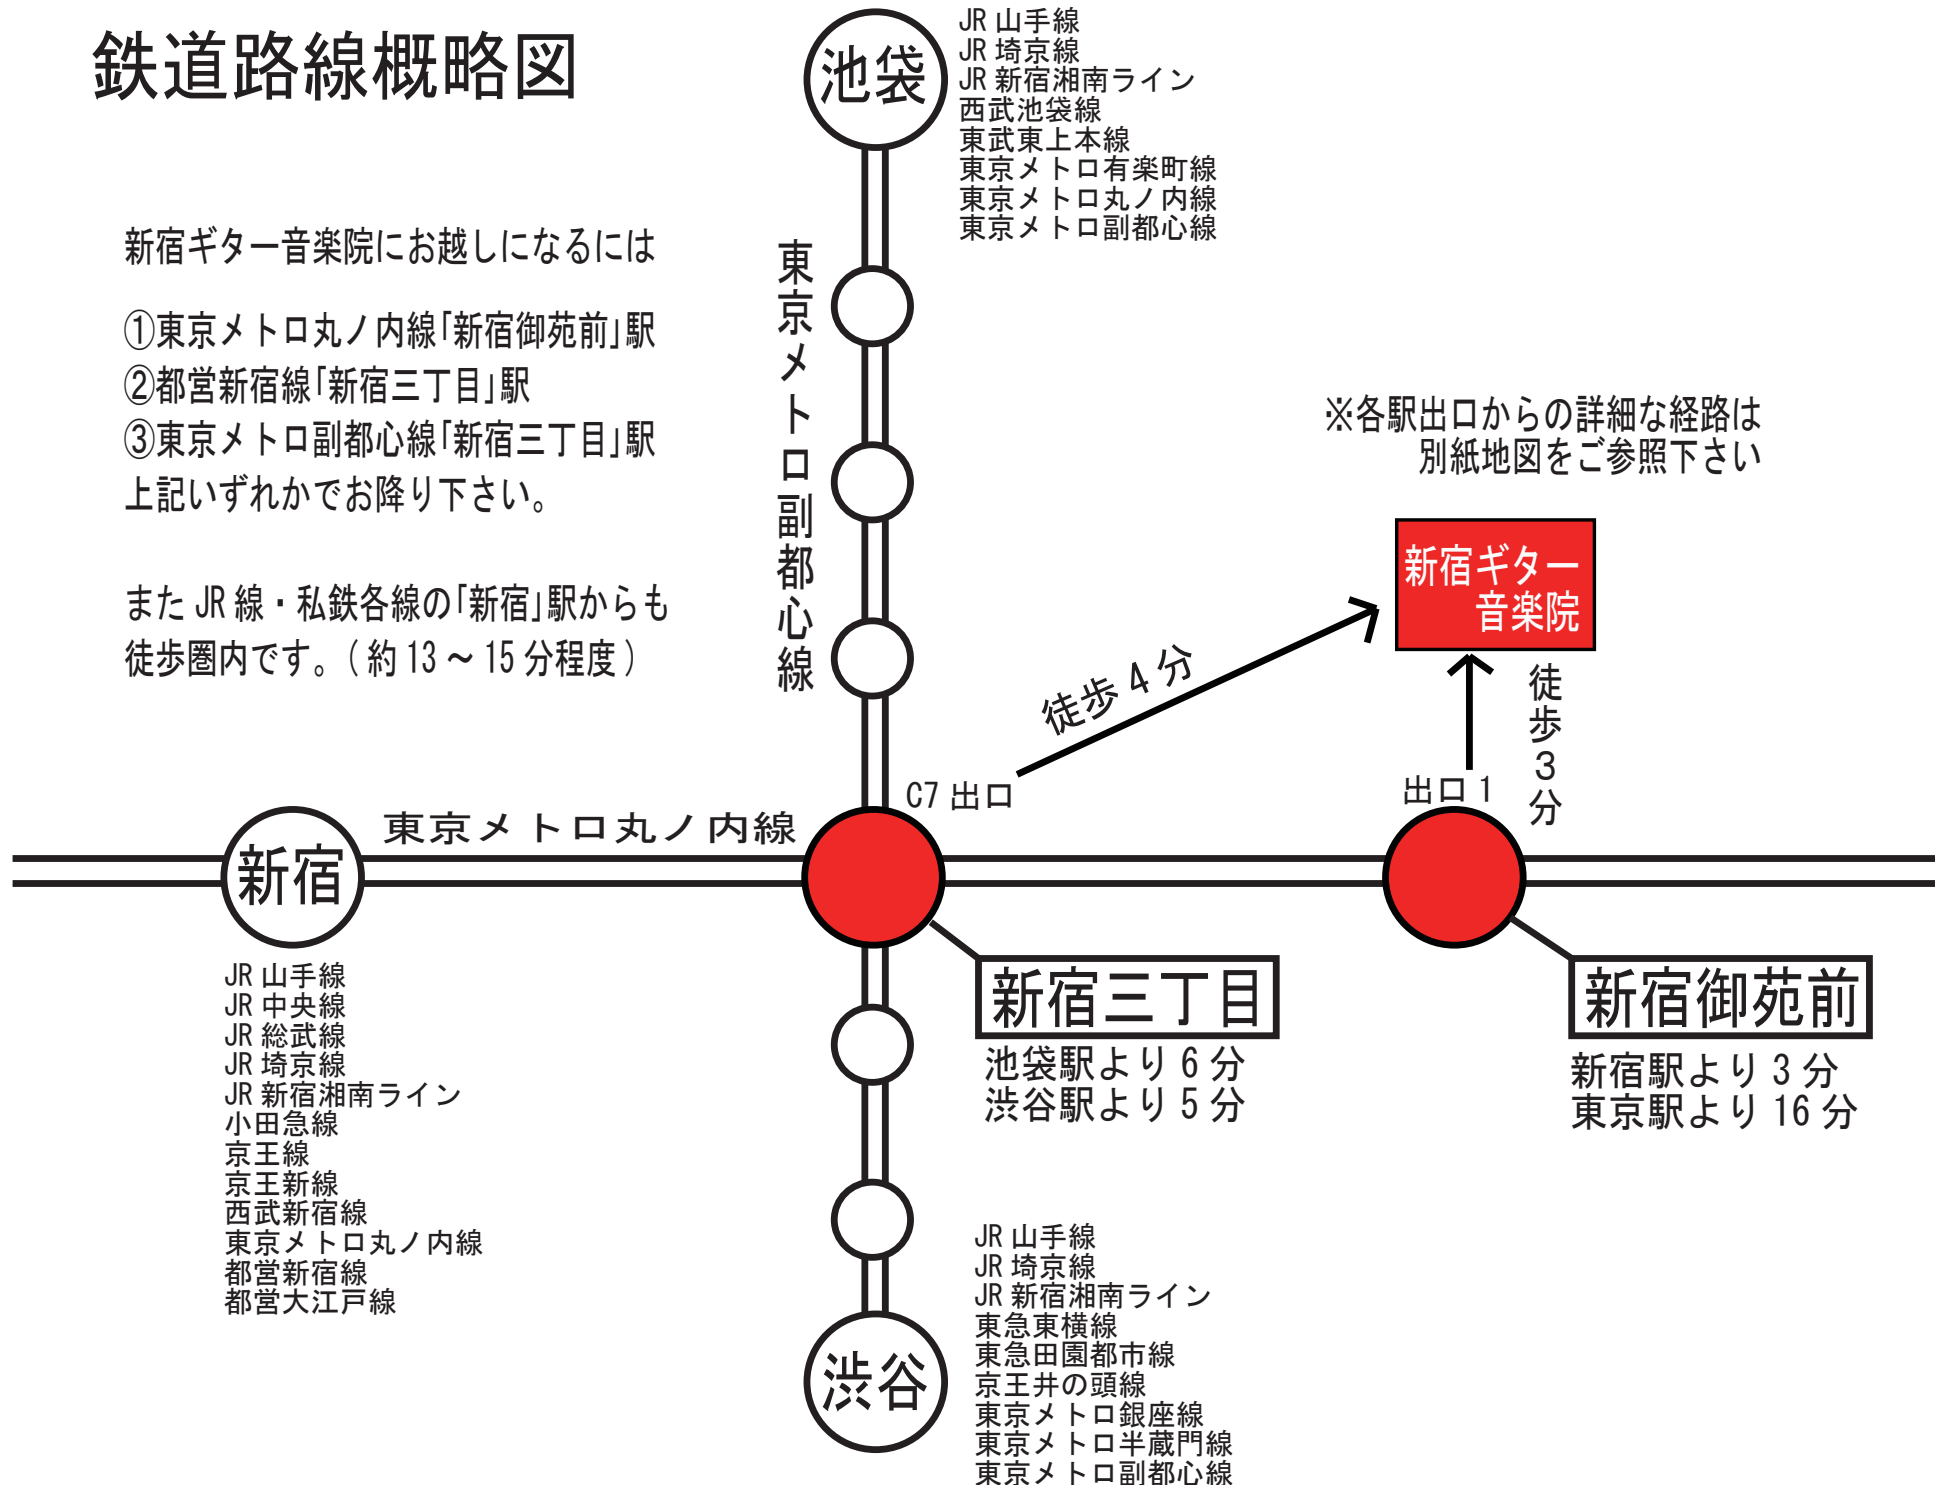

鉄道路線概略図

新宿ギター音楽院にお越しになるには

- ①東京メトロ丸ノ内線「新宿御苑前」駅
 - ②都営新宿線「新宿三丁目」駅
 - ③東京メトロ副都心線「新宿三丁目」駅
- 上記いずれかでお降り下さい。

また JR 線・私鉄各線の「新宿」駅からも徒歩圏内です。(約 13～15 分程度)

池袋
 JR 山手線
 JR 埼京線
 JR 新宿湘南ライン
 西武池袋線
 東武東上本線
 東京メトロ有楽町線
 東京メトロ丸ノ内線
 東京メトロ副都心線

東京メトロ副都心線

※各駅出口からの詳細な経路は別紙地図をご参照下さい

新宿ギター音楽院

徒歩 4 分

徒歩 3 分

C7 出口

出口 1

東京メトロ丸ノ内線

新宿

新宿三丁目

池袋駅より 6 分
 渋谷駅より 5 分

新宿御苑前

新宿駅より 3 分
 東京駅より 16 分

JR 山手線
 JR 中央線
 JR 総武線
 JR 埼京線
 JR 新宿湘南ライン
 小田急線
 京王線
 京王新線
 西武新宿線
 東京メトロ丸ノ内線
 都営新宿線
 都営大江戸線

渋谷

JR 山手線
 JR 埼京線
 JR 新宿湘南ライン
 東急東横線
 東急田園都市線
 京王井の頭線
 東京メトロ銀座線
 東京メトロ半蔵門線
 東京メトロ副都心線